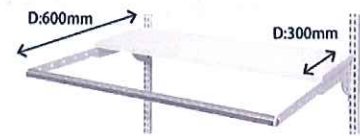

# ARTIST ES-rack セット品

レール・スリットがセットされているので、これだけで収納が完成。

棚・パイプセット+レール+スリットが1梱包に。

ランドリー棚セット  
W:750mm

## 製品仕様

**SA-ESLD7560SET ランドリーセット750×600mm**  
洗濯機上部のスペースを有効活用。  
別途、棚板セットやバスケットセットなども設置可能です。

**SA-ESST7530SET シューズ棚セット750×300mm**  
シューズ棚板が3段入ったセットなので玄関のちょっとした壁面スペースを有効活用できます。

**SA-ESCS7530SET クローゼットセット750×300mm**  
クローゼットのハンガーパイプ下に2段目のハンガーパイプを設置。スペースの有効活用になります。  
ES-rack (イーエスラック) レール・スリットの取付方法