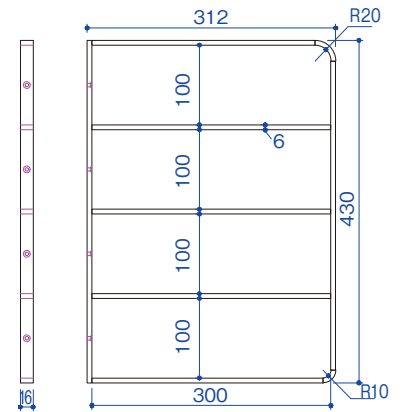

■ 超硬スパイラルビット

■ 真鍮 埋込レール

● W-03 階段棚受

- ・ 複数段の棚受けて、棚板の配置次第で壁側をお洒落にアレンジできます。
- ・ 仕上げは粉体塗装のマットブラックで重厚感ある棚受です。

【218×112 2段】

【218×162 2段】

【324×212 3段】

【430×262 4段】

【430×312 4段】

※【600×214 3段】、【750×264 4段】、【900×314 5段】
の3種類も近日発売予定です。

【使用例1】

【使用例2】

サイズ	仕上	入数
	BK	
218 × 112 2段	¥2,850	30個
218 × 162 2段	¥2,900	24個
324 × 212 3段	¥5,000	16個
430 × 262 4段	¥6,600	10個
430 × 312 4段	¥7,300	8個