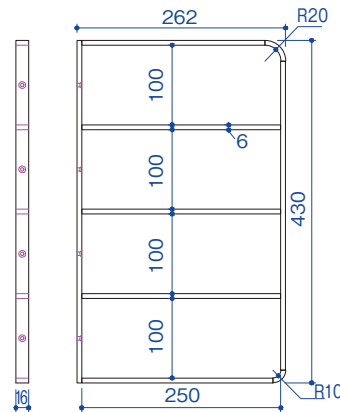

■ 超硬スパイラルビット

■ 真鍮 埋込レール

● W-03 階段棚受

- ・ 複数段の棚受けて、棚板の配置次第で壁側をお洒落にアレンジできます。
- ・ 仕上げは粉体塗装のマットブラックで重厚感ある棚受です。

【218×112 2段】

【218×162 2段】

【324×212 3段】

【430×262 4段】

【430×312 4段】

※【600×214 3段】、【750×264 4段】、【900×314 5段】
の3種類も近日発売予定です。

【使用例1】

【使用例2】

サイズ	仕上	入数
	BK	
218 × 112 2段	¥2,850	30個
218 × 162 2段	¥2,900	24個
324 × 212 3段	¥5,000	16個
430 × 262 4段	¥6,600	10個
430 × 312 4段	¥7,300	8個