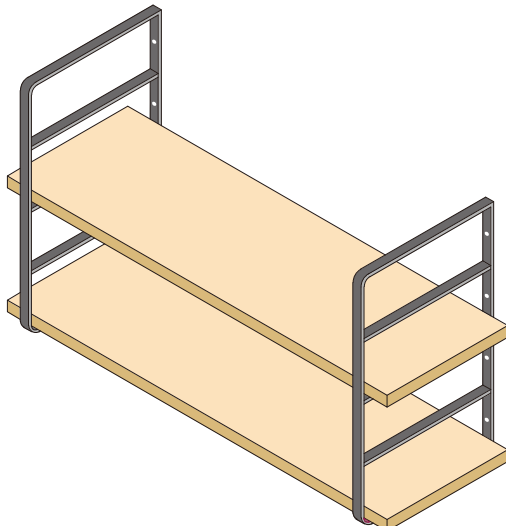

■ 超硬スパイラルビット

■ 真鍮 埋込レール

● W-03 階段棚受

- ・ 複数段の棚受けて、棚板の配置次第で壁側をお洒落にアレンジできます。
- ・ 仕上げは粉体塗装のマットブラックで重厚感ある棚受です。

【218×112 2段】

【218×162 2段】

【324×212 3段】

【430×262 4段】

【430×312 4段】

※【600×214 3段】、【750×264 4段】、【900×314 5段】
の3種類も近日発売予定です。

【使用例1】

【使用例2】

サイズ	仕上	入数
	BK	
218 × 112 2段	¥2,850	30個
218 × 162 2段	¥2,900	24個
324 × 212 3段	¥5,000	16個
430 × 262 4段	¥6,600	10個
430 × 312 4段	¥7,300	8個