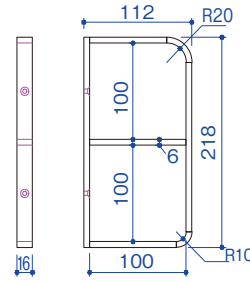

■ 超硬スパイラルビット

■ 真鍮 埋込レール

● W-03 階段棚受

- ・ 複数段の棚受けて、棚板の配置次第で壁側をお洒落にアレンジできます。
- ・ 仕上げは粉体塗装のマットブラックで重厚感ある棚受です。

【218×112 2段】

【218×162 2段】

【324×212 3段】

【430×262 4段】

【430×312 4段】

※【600×214 3段】、【750×264 4段】、【900×314 5段】
の3種類も近日発売予定です。

【使用例1】

【使用例2】

サイズ	仕上	入数
	BK	
218 × 112 2段	¥2,850	30個
218 × 162 2段	¥2,900	24個
324 × 212 3段	¥5,000	16個
430 × 262 4段	¥6,600	10個
430 × 312 4段	¥7,300	8個