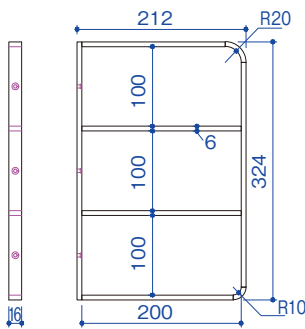

■ 超硬スパイラルビット

■ 真鍮 埋込レール

● W-03 階段棚受

- ・ 複数段の棚受けて、棚板の配置次第で壁側をお洒落にアレンジできます。
- ・ 仕上げは粉体塗装のマットブラックで重厚感ある棚受です。

【218×112 2段】

【218×162 2段】

【324×212 3段】

【430×262 4段】

【430×312 4段】

※【600×214 3段】、【750×264 4段】、【900×314 5段】
の3種類も近日発売予定です。

【使用例1】

【使用例2】

サイズ	仕上	入数
	BK	
218 × 112 2段	¥2,850	30個
218 × 162 2段	¥2,900	24個
324 × 212 3段	¥5,000	16個
430 × 262 4段	¥6,600	10個
430 × 312 4段	¥7,300	8個