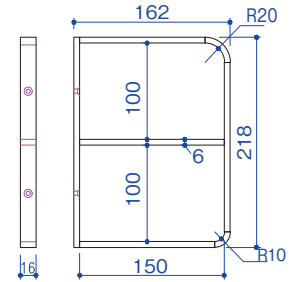

■ 超硬スパイラルビット

■ 真鍮 埋込レール

● W-03 階段棚受

- ・ 複数段の棚受けて、棚板の配置次第で壁側をお洒落にアレンジできます。
- ・ 仕上げは粉体塗装のマットブラックで重厚感ある棚受です。

【218×112 2段】

【218×162 2段】

【324×212 3段】

【430×262 4段】

【430×312 4段】

※【600×214 3段】、【750×264 4段】、【900×314 5段】
の3種類も近日発売予定です。

【使用例1】

【使用例2】

サイズ	仕上	入数
	BK	
218 × 112 2段	¥2,850	30個
218 × 162 2段	¥2,900	24個
324 × 212 3段	¥5,000	16個
430 × 262 4段	¥6,600	10個
430 × 312 4段	¥7,300	8個