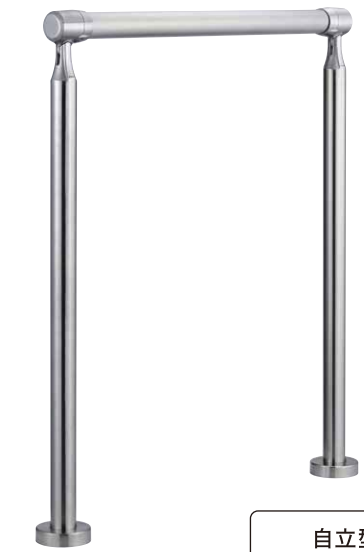

スロープだって、
スッキリ・カンタン

Free Angle Base

[ボトムベース自在型]

角度可変、コア穴の手間いらず

床置きタイプで、ベースの角度を現場に合わせて変えられるから、支柱を埋め込まなくてもスロープにカンタン対応。

カタログ
P.048

超極・カンタン、ステンレス手すり

AR-Y

カットしたパイプを差し込んで留めるだけ・
パイプの穴あけは不要・端部は隠れるから始末
も気にならない・カットして長さ調整もスムーズ

AR-Y Series

[ソケット式手摺]

手摺部品

カタログ P.010

コーナー自在継手 S型

コーナーエルボ S型

ジョイント継手 S型

V400 自在L型ブラケット通し受タイプ

Lエンドキャップ S型

エンドキャップ S型

施工手順を動画で
わかりやすく説明

自立型

カタログ P.006

壁付型

カタログ P.008